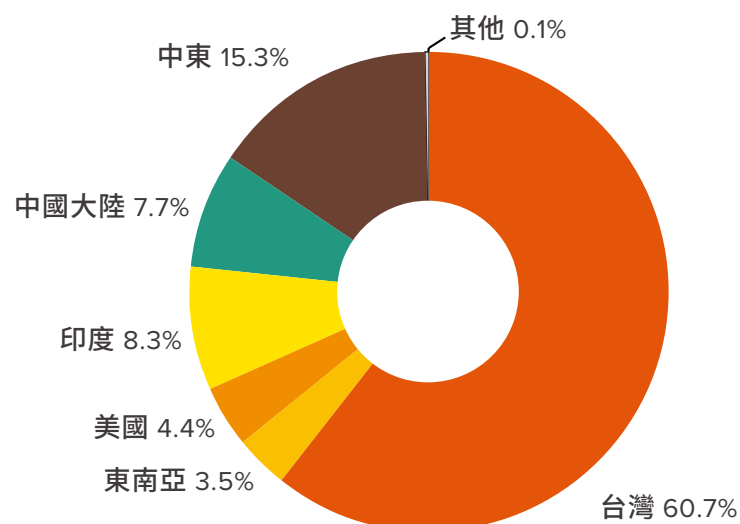

榮耀事蹟

- 美國ENR工程雜誌 (Engineering News-Record) 全球百大國際工程統包商
- 《天下雜誌》2000大企業調查650大服務業工程承攬類第一名
- 道瓊永續指數 (The Dow Jones Sustainability Indices, DJSI) 新興市場成分股企業
- 台灣永續價值指數 (Taiwan Sustainability Index, TWSI) 成分股企業
- MSCI ESG評比BBB/ 新興市場小型股
- 碳揭露評鑑 B 管理等級
- 台灣永續價值指數成分股企業
- 全台首家通過ISO 45001/CNS 45001 職安衛管理系統標準驗證企業
- SGS頒發ISO 9001 Plus Award 營運流程管理品質典範獎
- SGS頒發ISO 14001 Plus Award 永續社會責任績效典範獎
- 榮獲全球百大品牌再造獎 (REBRAND 100® Global Awards)
- 「台灣最佳國際品牌」
- 台灣證券交易所與櫃買中心「公司治理評鑑」上市上櫃組排名前5%企業
- TCSA台灣企業永續獎-十大永續典範企業
- 《天下雜誌》天下CSR永續公民獎
- 《遠見雜誌》CSR暨ESG服務業綜合績效首獎

全球業務市場

2025年度營收及分布 (918.4億新台幣)