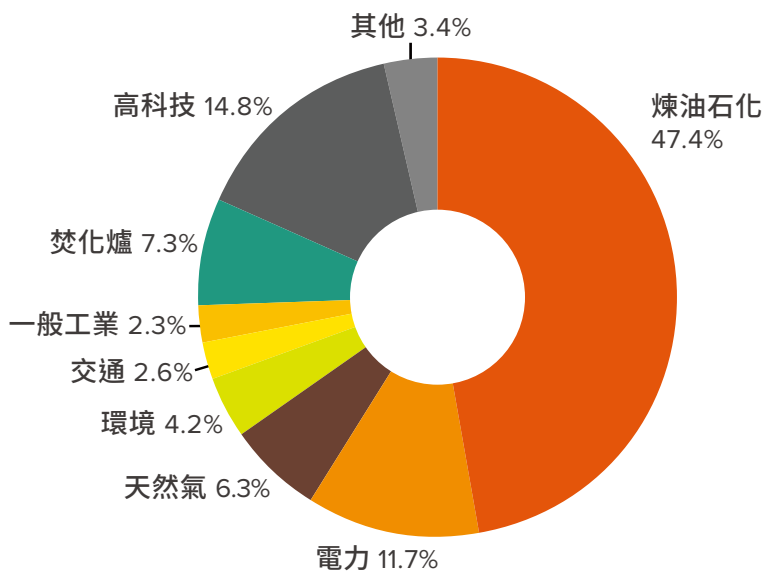

榮耀事蹟

- 美國ENR工程雜誌 (Engineering News-Record) 全球百大國際工程統包商
- 《天下雜誌》2000大企業調查650大服務業工程承攬類第一名
- 道瓊永續指數 (The Dow Jones Sustainability Indices, DJSI) 新興市場成分股企業
- 台灣永續價值指數 (Taiwan Sustainability Index, TWSI) 成分股企業
- MSCI ESG評比BBB/ 新興市場小型股
- 碳揭露評鑑 B 管理等級
- 台灣永續價值指數成分股企業
- 全台首家通過ISO 45001/CNS 45001 職安衛管理系統標準驗證企業
- SGS頒發ISO 9001 Plus Award 營運流程管理品質典範獎
- SGS頒發ISO 14001 Plus Award 永續社會責任績效典範獎
- 榮獲全球百大品牌再造獎 (REBRAND 100® Global Awards)
- 「台灣最佳國際品牌」
- 台灣證券交易所與櫃買中心「公司治理評鑑」上市上櫃組排名前5%企業
- TCSA台灣企業永續獎-十大永續典範企業
- 《天下雜誌》天下CSR永續公民獎
- 《遠見雜誌》CSR暨ESG服務業綜合績效首獎

全球業務市場

2025年度營收及分布 (918.4億新台幣)