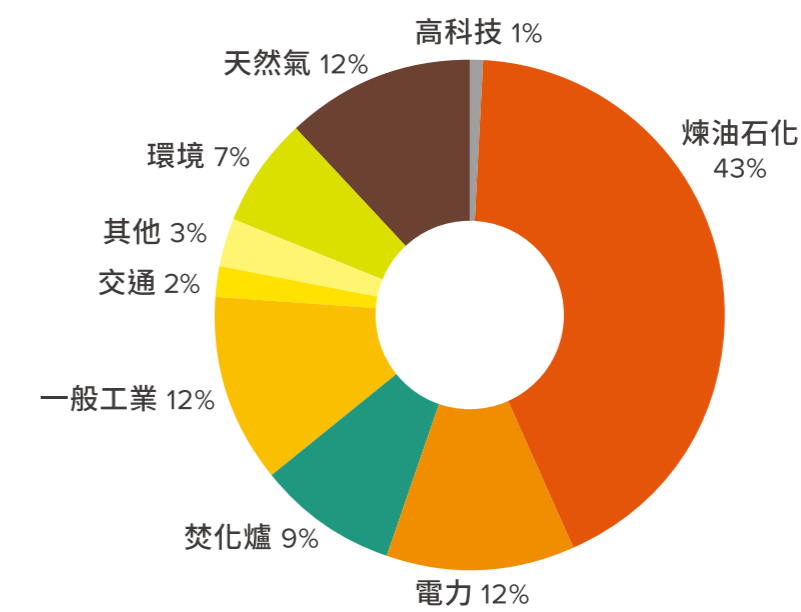

智能統包 值得信賴

CTCI秉持「最值得信賴」的品牌精神，不斷追求卓越，持續與時俱進工程技術，以贏得顧客的信任與肯定。我們的工程事業群以豐富的EPC統包工程實績在全球打響CTCI品牌，並以「iEPC智能化統包系統」，自動串連工程設計、採購、建造與試車各階段的執行，優化工程效能；採用先進的3D建模技術和自有的設備製造服務，提升工程執行效率，降低時間和成本。此外，更致力打造綠色工程 (Green Engineering)，透過建廠材料與設備的選用，到最終交廠後業主營運維修的全生命週期 (Life Cycle)，皆採用經濟且可行的方式，減少污染、降低影響人類健康及環境破壞的風險。

智慧工程 智慧團隊

CTCI深耕智慧工程領域，我們的智能事業群在智慧製造、智慧交通、智慧建築及智慧城市等領域，為各產業提供智慧應用解決方案，協助客戶產業升級。在先進雲端專案管理系統運用下，我們的專業團隊，總能即時掌握最新技術和資訊，讓問題在發生當下立即獲得解決，以領先業界的技術，提供最優質的工程服務。CTCI更運用數位資訊新科技提供員工全球學習資源，無論在世界哪一個角落執行專案，都能持續精進，以智慧團隊為客戶打造智慧工程。

業務領域

煉油石化
電力
環境
交通
一般工業
高科技設施
液化天然氣

服務內容

專案管理
可行性研究及前端工程設計
工程設計
工程採購
設備製造
工程建造與維修
工廠試車
智能解決方案
自動化控制
無塵室與機電配管工程
智能頂進工法
地盤冷凍工法
操作及維護

產品項目

設備製造
化學添加劑
智慧化能源管理系統

榮耀事蹟

- 美國ENR工程雜誌 (Engineering News-Record) 全球百大國際工程統包商
- 道瓊永續指數 (The Dow Jones Sustainability Indices, DJSI) 新興市場成分股企業
- 台灣永續價值指數 (Taiwan Sustainability Index, TWSI) 成分股企業
- 台灣證券交易所與櫃買中心「公司治理評鑑」上市上櫃組排名前5%企業
- 榮獲台灣企業永續獎 (TCSA)「十大永續典範企業」及「TOP 50服務業組報告金獎」
- 榮獲《天下雜誌》天下CSR企業公民獎
- 榮獲全球百大品牌再造獎 (REBRAND 100® Global Awards)
- 中鼎集團余俊彥總裁入選《哈佛商業評論》台灣執行長100強
- 《天下雜誌》2000大企業調查650大服務業工程承攬類第一名
- 《天下雜誌》台灣最佳聲望標竿企業營建業第一名
- 全台首家通過ISO 45001/CNS 45001 職安衛管理系統標準驗證企業
- 榮獲SGS頒發ISO 9001 Plus Award 營運流程管理品質典範獎
- 榮獲SGS頒發ISO 14001 Plus Award 永續社會責任績效典範獎

全球業務市場